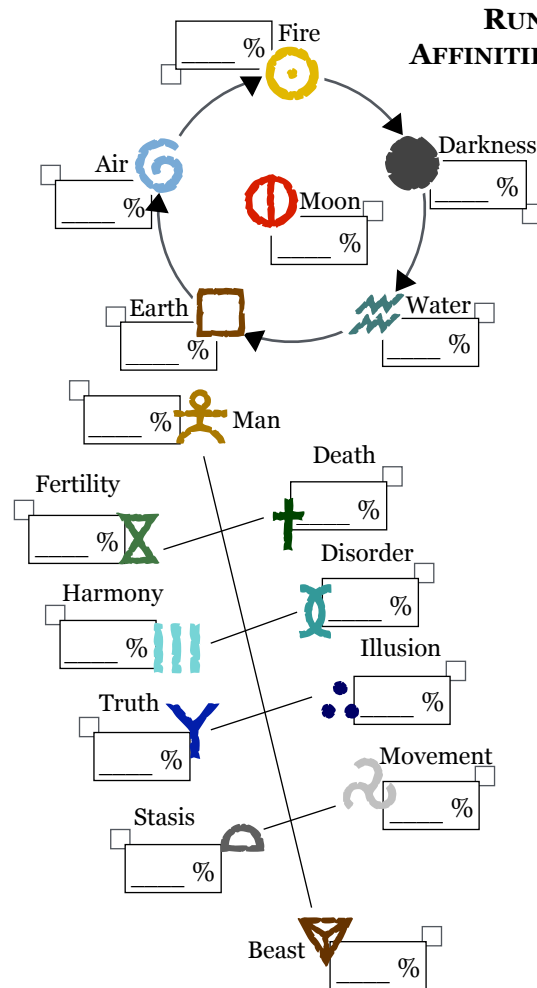

STEALTH (_____)

Hide (10) _____ %
Move Quietly (10) _____ %
_____ (_____) _____ %
_____ (_____) _____ %

MELEE WEAPONS (_____)

1H Axe (10) _____ %
2H Axe (05) _____ %
Broadsword (10) _____ %
Dagger (15) _____ %
Kopis (10) _____ %
1H Mace (15) _____ %
Pike (15) _____ %
Rapier (05) _____ %
Shortsword (10) _____ %
1H Spear/Lance (05) _____ %
2H Spear (15) _____ %
_____ (_____) _____ %
_____ (_____) _____ %

SHIELD SKILLS (_____)

Small Shield (15) _____ %
Medium Shield (15) _____ %
Large Shield (15) _____ %

MISSILE WEAPONS (_____)

Composite Bow (05) _____ %
Javelin (10) _____ %
Pole Lasso (05) _____ %
Self Bow (05) _____ %
Sling (05) _____ %
Thrown Axe (10) _____ %
_____ (_____) _____ %

NATURAL WEAPON (_____)

Fist (25) _____ %
Grapple (25) _____ %
Kick (15) _____ %
_____ (_____) _____ %

Weapon	SR	%	Damage	HP
_____	_____	_____	_____ %	_____
_____	_____	_____	_____ %	_____
_____	_____	_____	_____ %	_____
_____	_____	_____	_____ %	_____
Manage Household (10)	_____	_____	_____ %	_____
Read/Write _____	_____	_____	_____ %	_____
_____ (00)	_____	_____	_____ %	_____
Survival (15)	_____	_____	_____ %	_____

RUNE AFFINITIES

Cult _____
Rune Points _____ 0 1 2 3 4 5 6 7 8 9 10
Cult _____
Rune Points _____ 0 1 2 3 4 5 6 7 8 9 10
Cult _____
Rune Points _____ 0 1 2 3 4 5 6 7 8 9 10
Spirit Cult _____
Rune Points _____ 0 1 2 3 4 5 6 7 8 9 10